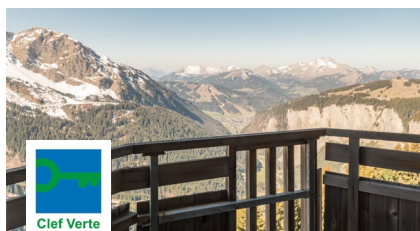

NOS RÉSIDENCES COUP DE CŒUR

AVORIAZ 1800 Saskia Falaise ★★★

À l'entrée de la station dans le quartier de la Falaise

Du studio 4 pers. à l'appart 6 pers.

RESTAURANT ACTIVITÉS OFFERTES

À partir de **268€** la semaine⁽²⁾

Ex. : sem. du 02/07 en studio 4 pers. 1 coin nuit