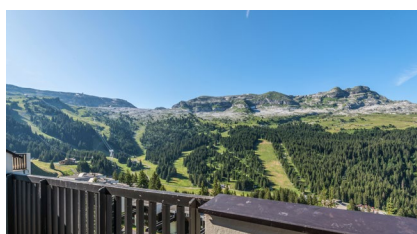

VAL THORENS

Le Tikal ★★★

À proximité du centre de la station de Val-Thorens

Du studio 2 pers. à l'appart 8 pers.

ACTIVITÉS OFFERTES

À partir de **319€** la semaine⁽²⁾
Ex. : sem. du 02/07 en appart. 4 pers. 1 chambre

VAL THORENS

Le Machu-Pichu

Dans la plus haute station d'Europe, à proximité du centre piéton

De l'appart. 5 pers. à l'appart 6 pers.

ACTIVITÉS OFFERTES

À partir de **292€** la semaine⁽²⁾
Ex. : sem. du 02/07 en appart. 5 pers. 1 chambre

VAL THORENS

Les Temples du Soleil

À l'entrée de la station, commerces et restaurants à proximité

Du studio 4 pers. à l'appart 7 pers.

ACTIVITÉS OFFERTES

À partir de **255€** la semaine⁽²⁾
Ex. : sem. du 02/07 en studio 4 pers. 1 coin nuit

VALMEINIER

Le Thabor ★★★

Panorama exceptionnel sur le massif du Thabor, à moins de 500 m des commerces

Du studio 4 pers. à l'appart 8 pers.

PISCINE

SAUNA

RESTAURANT

ACTIVITÉS OFFERTES

À partir de **340€** la semaine⁽²⁾
Ex. : sem. du 02/07 en appart. 5 pers. 1 chambre

FLAINE

La Forêt ★★★

Dans les hauteurs boisées de la station

Du l'appart. 5 pers. à l'appart 7 pers.

FAMILEAT®

ACTIVITÉS OFFERTES

À partir de **297€** la semaine⁽²⁾
Ex. : sem. du 02/07 en appart. 5 pers. 1 chambre Balcon

LES ATOUTS DE NOS RÉSIDENCES

ACTIVITÉS OFFERTES AVEC VOTRE SÉJOUR > Offre valable pour des séjours de 7 nuits minimum.⁽³⁾

ACCÈS ILLIMITÉ OFFERT À LA PISCINE DE LA STATION > Offre valable pour des séjours de 7 nuits minimum.⁽³⁾

PISCINE > Piscine au sein de la résidence.

SAUNA/HAMMAM > Sauna et/ou hammam sur place.

SPA > Espace spa sur place ou à proximité.

RESTAURANT > Résidence avec un espace restauration. Formules possibles à réserver.

FAMILEAT® > Livraison de plats cuisinés. Formules 2 ou 3 repas proposés dans la résidence.

PAIN ET VIENNOISERIE > Services de commande de pains et de viennoiseries à réserver la veille.